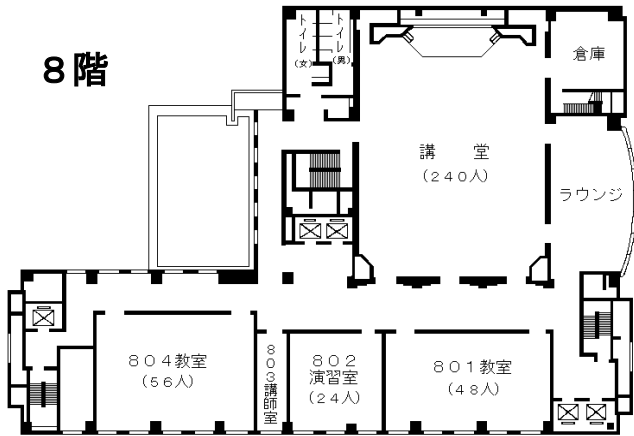

自治研修所各階平面図

() は収容定員

階	ゾーニング
9～12	アイリス愛知 (スカイラウンジ、宿泊等)
8	愛知県自治研修所 講堂、教室2、演習室
7	大教室、 教室3 、演習室3
6	教室3、演習室4
5	事務室 、図書室、講師室
4	OA室、視聴覚室、教室、演習室3
1～3	アイリス愛知 (ロビー、和・洋会議室、レストラン)

8階

6階

4階

7階

5階