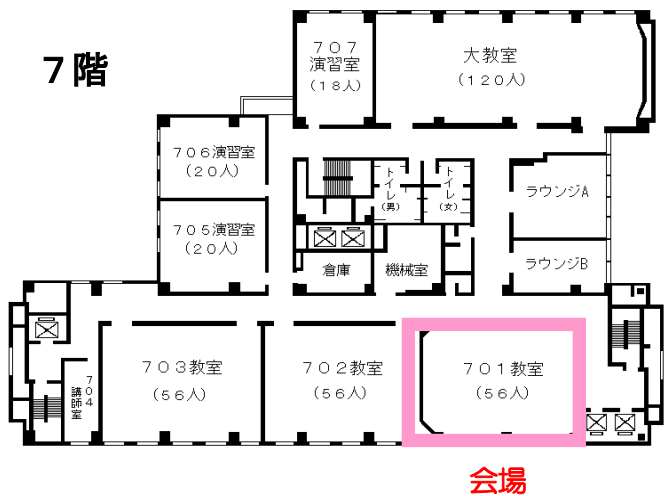

自治研修所各階平面図

() は収容定員

階	ゾーニング
9～12	アイリス愛知 (スカイラウンジ、宿泊等)
8	愛知県自治研修所 講堂、教室2、演習室
7	大教室、 教室3 、演習室3
6	教室3、演習室4
5	事務室 、図書室、講師室
4	OA室、視聴覚室、教室、演習室3
1～3	アイリス愛知 (ロビー、和・洋会議室、レストラン)

8階

6階

4階

7階

5階

●飲料水自動販売機 4階、7階ラウンジA
6階ラウンジ

●自治研修所内は、すべて禁煙となっております