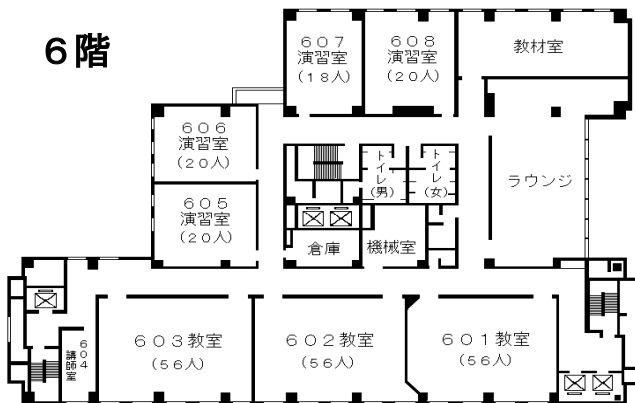

自治研修所各階平面図

() は収容定員

階	ゾーニング
9～12	アイリス愛知 (スカイラウンジ、宿泊等)
8	愛知県自治研修所 講堂、教室2、演習室
7	大教室、 教室3 、演習室3
6	教室3、演習室4
5	事務室 、図書室、講師室
4	OA室、視聴覚室、教室、演習室3
1～3	アイリス愛知 (ロビー、和・洋会議室、レストラン)

8階

6階

4階

7階

5階